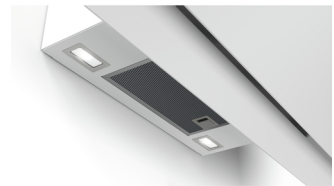

Bosch Serie 6 DWK97JM20 campana De pared Blanco 730 m³/h A+

Marca : Bosch

Familia de productos: Serie 6 Código del producto: DWK97JM20

Nombre del producto : DWK97JM20

Bosch Serie 6 DWK97JM20. Máxima capacidad de extracción: 730 m³/h, Tipo de extracción: Canalizado/Recirculación, Clasificación eficiencia dinámica de fluidos: A. Tipo: De pared, Color del producto: Blanco, Tipo de control: Tocar. Tipo de filtro de grasa: Aluminio. Potencia de bombilla: 1,5 W, Número de bombillas: 2 bombilla(s), Tipo de bombilla: LED. Clase de eficiencia de energía: A+, Consumo de energía anual: 27 kWh, Carga conectada: 143 W

Desempeño		Diseño	
Máxima capacidad de extracción *	730 m ³ /h	Certificación	CE, VDE
Tipo de extracción *	Canalizado/Recirculación	Filtración	
Clasificación eficiencia dinámica de fluidos *	A	Tipo de filtro de grasa *	Aluminio
Clasificación de eficiencia lumínica *	A	Lavavajillas filtro de la prueba	✓
Clasificación de eficiencia de filtrado de grasas *	B	Filtro extraíble	✓
Potencia recirculante máxima	460 m ³ /h	Filtro lavable	✓
Número de velocidades *	3	Alumbrado	
Velocidad intensiva	✓	Potencia de bombilla	1,5 W
Nivel de ruido *	54 dB	Número de bombillas	2 bombilla(s)
Nivel de ruido (baja velocidad)	45 dB	Tipo de bombilla	LED
Nivel de ruido (alta velocidad)	54 dB	Iluminancia	210 lx
Distancia mínima de placas eléctricas	45 cm	Control de energía	
Distancia mínima de encimera de gas	60 cm	Clase de eficiencia de energía *	A+
Diseño		Carga conectada	143 W
Tipo *	De pared	Potencia del motor	140 W
Color del producto *	Blanco	Consumo de energía anual *	27 kWh
Tipo de control	Tocar	Voltaje de entrada AC	220-240 V
Longitud del cable	1,3 m	Frecuencia de entrada AC	50 - 60 Hz
Pantalla incorporada *	✗	Corriente	10 A
Diámetro de la conexión de escape	15 cm	Peso y dimensiones	
		Ancho *	890 mm
		Profundidad	499 mm
		Altura (min.)	92,8 cm
		Altura (máx.)	119,8 cm
		Altura sin chimenea	32,3 cm
		Peso	21 kg